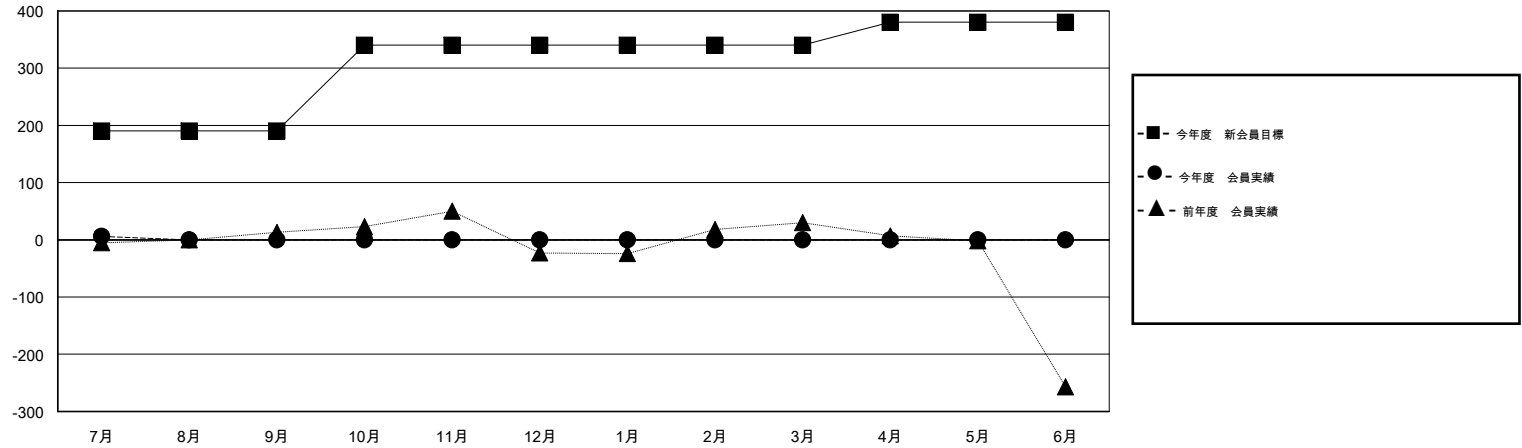

MONTHLY MEMBERSHIP PROGRESS REPORT

District 333 C

Results as of: 7/31/2016

GMT: Masayuki Kaneko

地域 JAPAN

GMT会則地域 5-Jap

クラブ					名				
結果: 2016-2017					結果: 2016-2017				
四半期	新クラブ目標	新クラブ	解散クラブ	純増/減	四半期	新会員目標	チャーターメン バー/新会員	退会者	純増/減
7月/8月/9月	2	0	0	0	7月/8月/9月	190	44	38	6
10月/11月/12月	0	0	0	0	10月/11月/12月	150	0	0	0
1月/2月/3月	0	0	0	0	1月/2月/3月	0	0	0	0
4月/5月/6月	2	0	0	0	4月/5月/6月	40	0	0	0

新クラブ目標及び実績累計

会員目標及び実績累計

解散クラブ: 0	25 CLUBS OF 133 一名以上の新会員を登録	男女別
		男性 2,709 (76.33%)
		女性 840 (23.67%)
退会者	健康診断データはこちら	家族会員 926
物故会員 1		世帯主 369
クラブ解散 0		世帯主以外 557
その他 37		
合計 38		