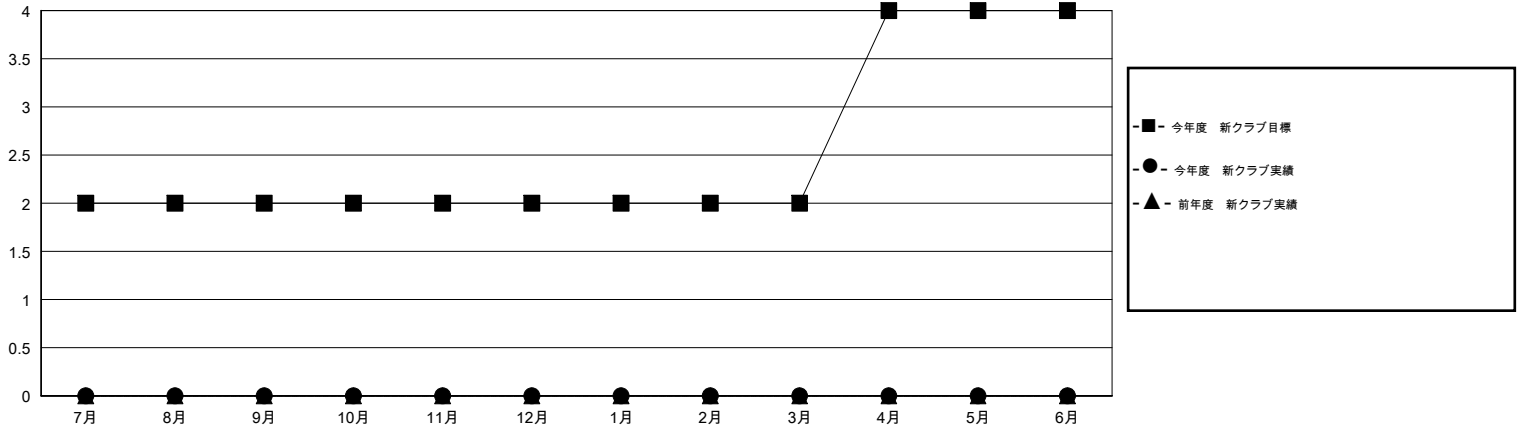

MONTHLY MEMBERSHIP PROGRESS REPORT

District 333 C

Results as of: 7/31/2016

GMT: Masayuki Kaneko

地域 JAPAN

GMT会則地域 5-Jap

クラブ					名				
結果: 2016-2017					結果: 2016-2017				
四半期	新クラブ目標	新クラブ	解散クラブ	純増/減	四半期	新会員目標	チャーターメン バー/新会員	退会者	純増/減
7月/8月/9月	2	0	0	0	7月/8月/9月	190	44	38	6
10月/11月/12月	0	0	0	0	10月/11月/12月	150	0	0	0
1月/2月/3月	0	0	0	0	1月/2月/3月	0	0	0	0
4月/5月/6月	2	0	0	0	4月/5月/6月	40	0	0	0

新クラブ目標及び実績累計

会員目標及び実績累計

解散クラブ: 0	25 CLUBS OF 133 一名以上の新会員を登録	男女別
		男性 2,709 (76.33%)
		女性 840 (23.67%)
退会者	健康診断データはこちら	家族会員 926
物故会員 1		世帯主 369
クラブ解散 0		世帯主以外 557
その他 37		
合計 38		